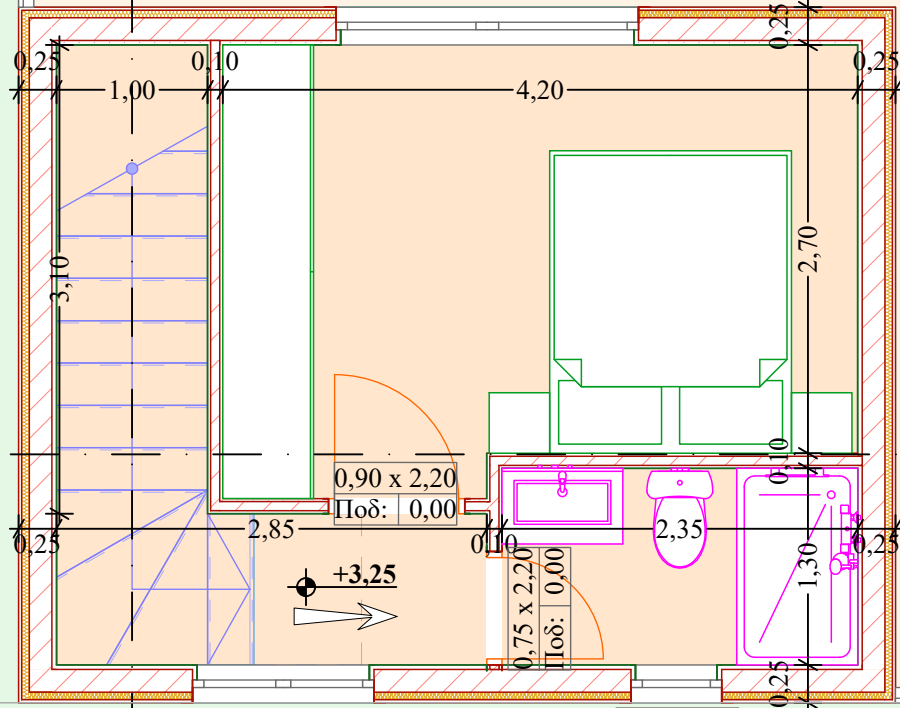

Glass

+3,25

Balcony Door

2,00 x 2,40  
Ποδ: 0,00

Main Entrance

1,20 x 1,20  
Ποδ: 1,20

0,60 x 0,70  
Ποδ: 1,50

0,90 x 2,20  
Ποδ: 0,00

0,75 x 2,20  
Ποδ: 0,00

2,35

**First Floor**

26,68 m<sup>2</sup>

A